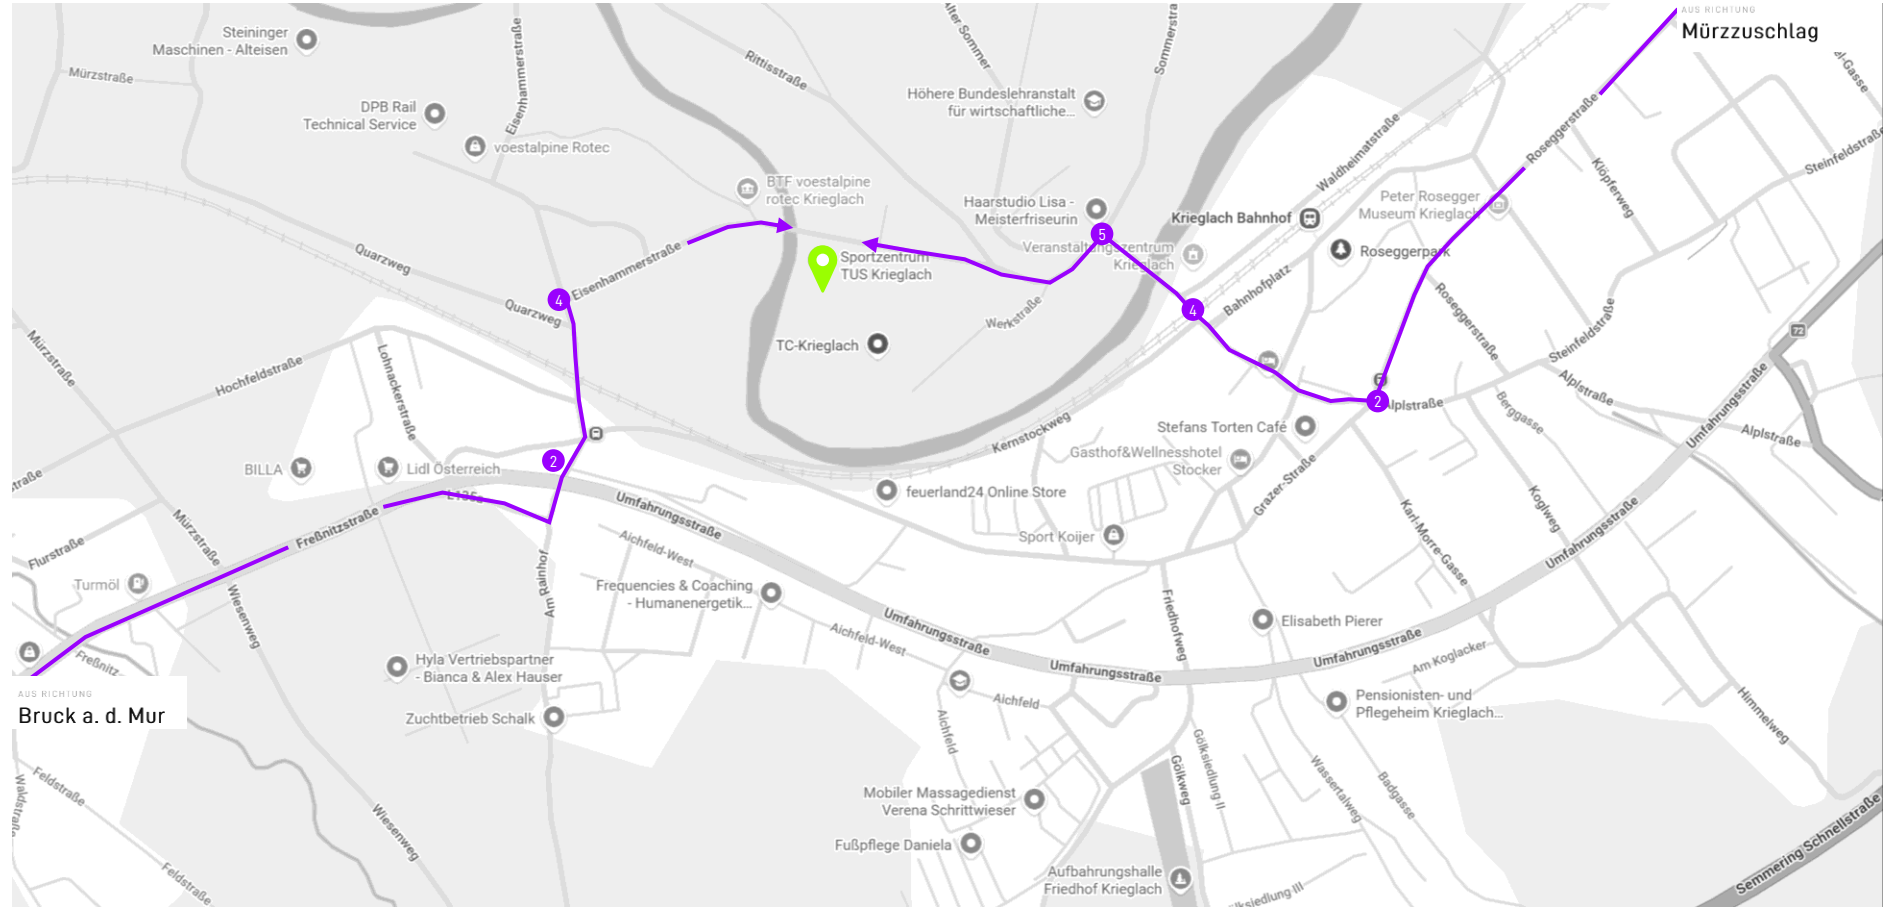

ANFAHRT UND PARKEN

Turn10® PowerDuo Challenge
Sportzentrum Krieglach
31. Mai 2026

ANFAHRT

Sportzentrum Krieglach
Werkstraße 45
8670 Krieglach

AUS RICHTUNG

Bruck a. d. Mur

- 1 Autobahnabfahrt Mitterdorf nehmen
- 2 Bei der Kreuzung (gegenüber Fa. Vökl) geradeaus in die Eisenhammerstraße
- 3 Über die Brücke fahren
- 4 Rechts in die Werkstraße — Ziel Nr. 45

AUS RICHTUNG

Mürzzuschlag

- 1 Autobahnabfahrt Krieglach nehmen
- 2 Der Roseggerstraße bis zur Alpkreuzung folgen
- 3 Rechts abbiegen und durch den Ortskern
- 4 Unterführung und Mürzbrücke passieren
- 5 Links in die Werkstraße — Ziel Nr. 45

PARKEN

Sportzentrum Krieglach
Werkstraße 45
8670 Krieglach

Parkfläche gegenüber der Betriebsfeuerwehr (bitte das Gelände nachhaltig und platzsparend nutzen).

Feuerwehrausfahrt und der Vorplatz der Feuerwehr müssen jederzeit freigehalten werden.

ZUGANG

Halle

Der Zugang erfolgt über den **Haupteingang** (siehe Bild 1), von dort rechts über eine kleine Fußgängerbrücke direkt in die Halle.

Der Zugang zu den **Tribünen** befindet sich im 1. Stock (direkt nach dem Eingang).