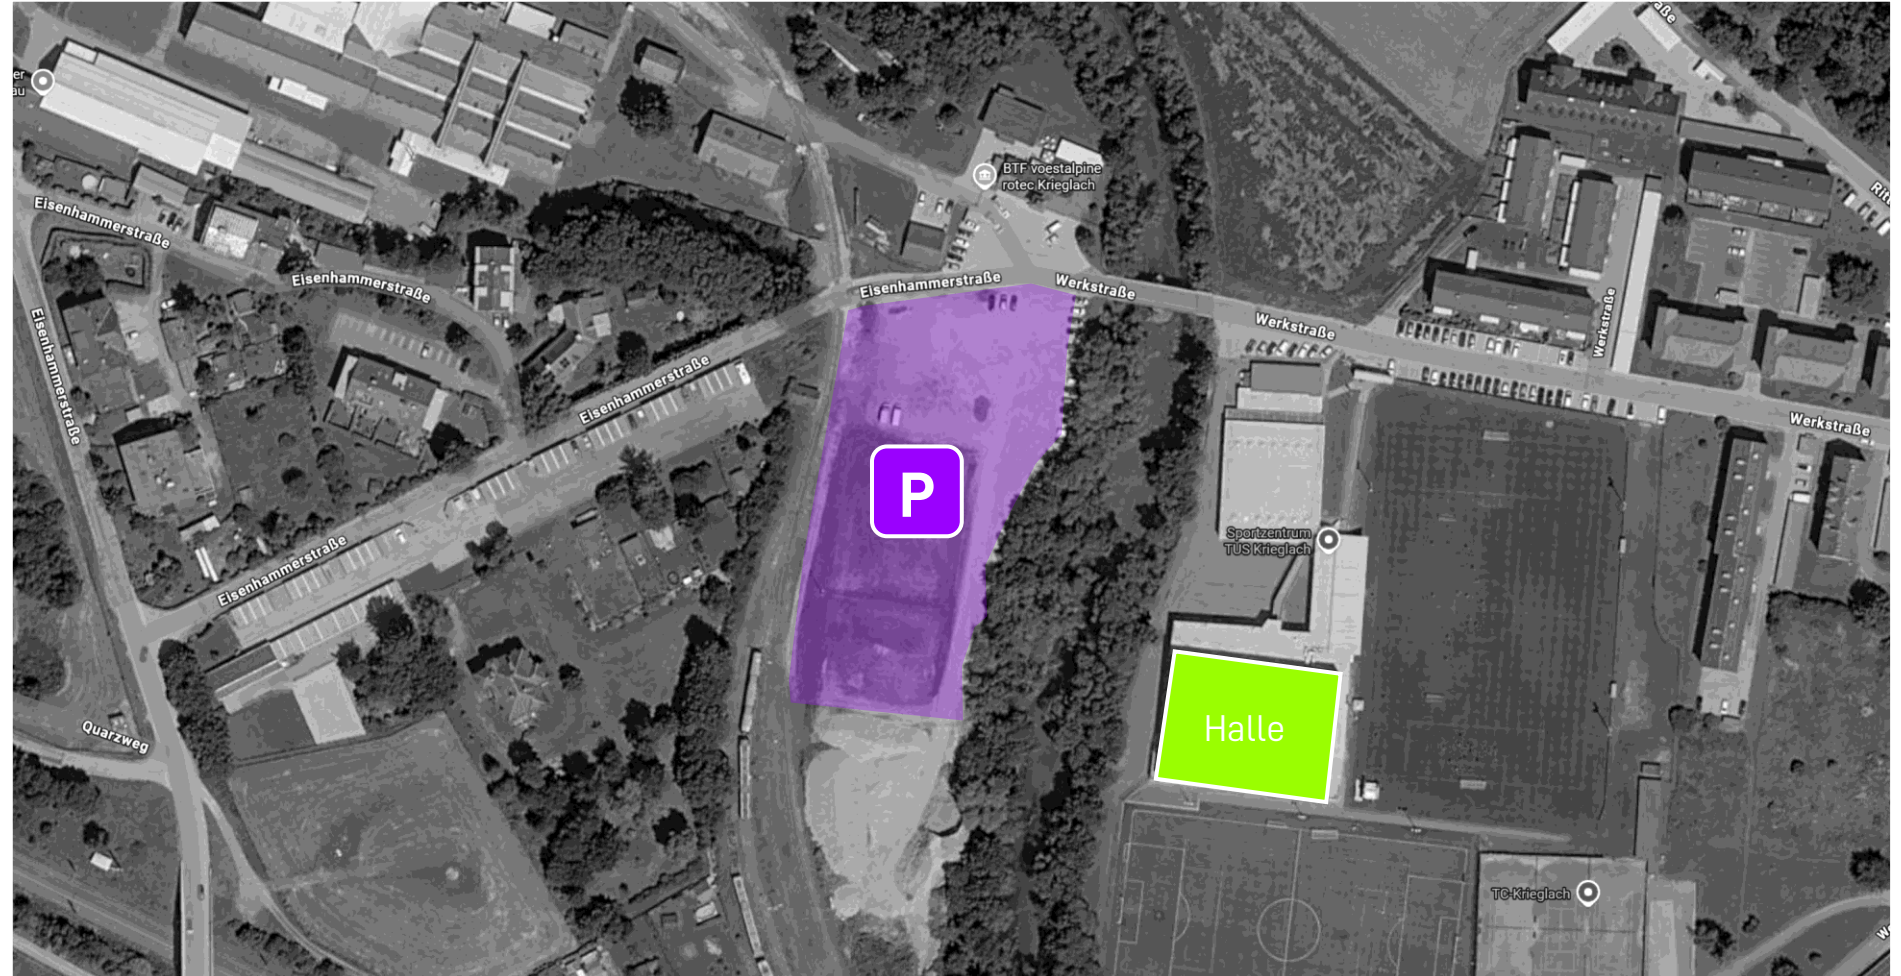

PARKEN

Sportzentrum Krieglach
Werkstraße 45
8670 Krieglach

Parkfläche gegenüber der Betriebsfeuerwehr (bitte das Gelände nachhaltig und platzsparend nutzen).

Feuerwehrausfahrt und der Vorplatz der Feuerwehr müssen jederzeit freigehalten werden.

ZUGANG

Halle

Der Zugang erfolgt über den **Haupteingang** (siehe Bild 1), von dort rechts über eine kleine Fußgängerbrücke direkt in die Halle.

Der Zugang zu den **Tribünen** befindet sich im 1. Stock (direkt nach dem Eingang).